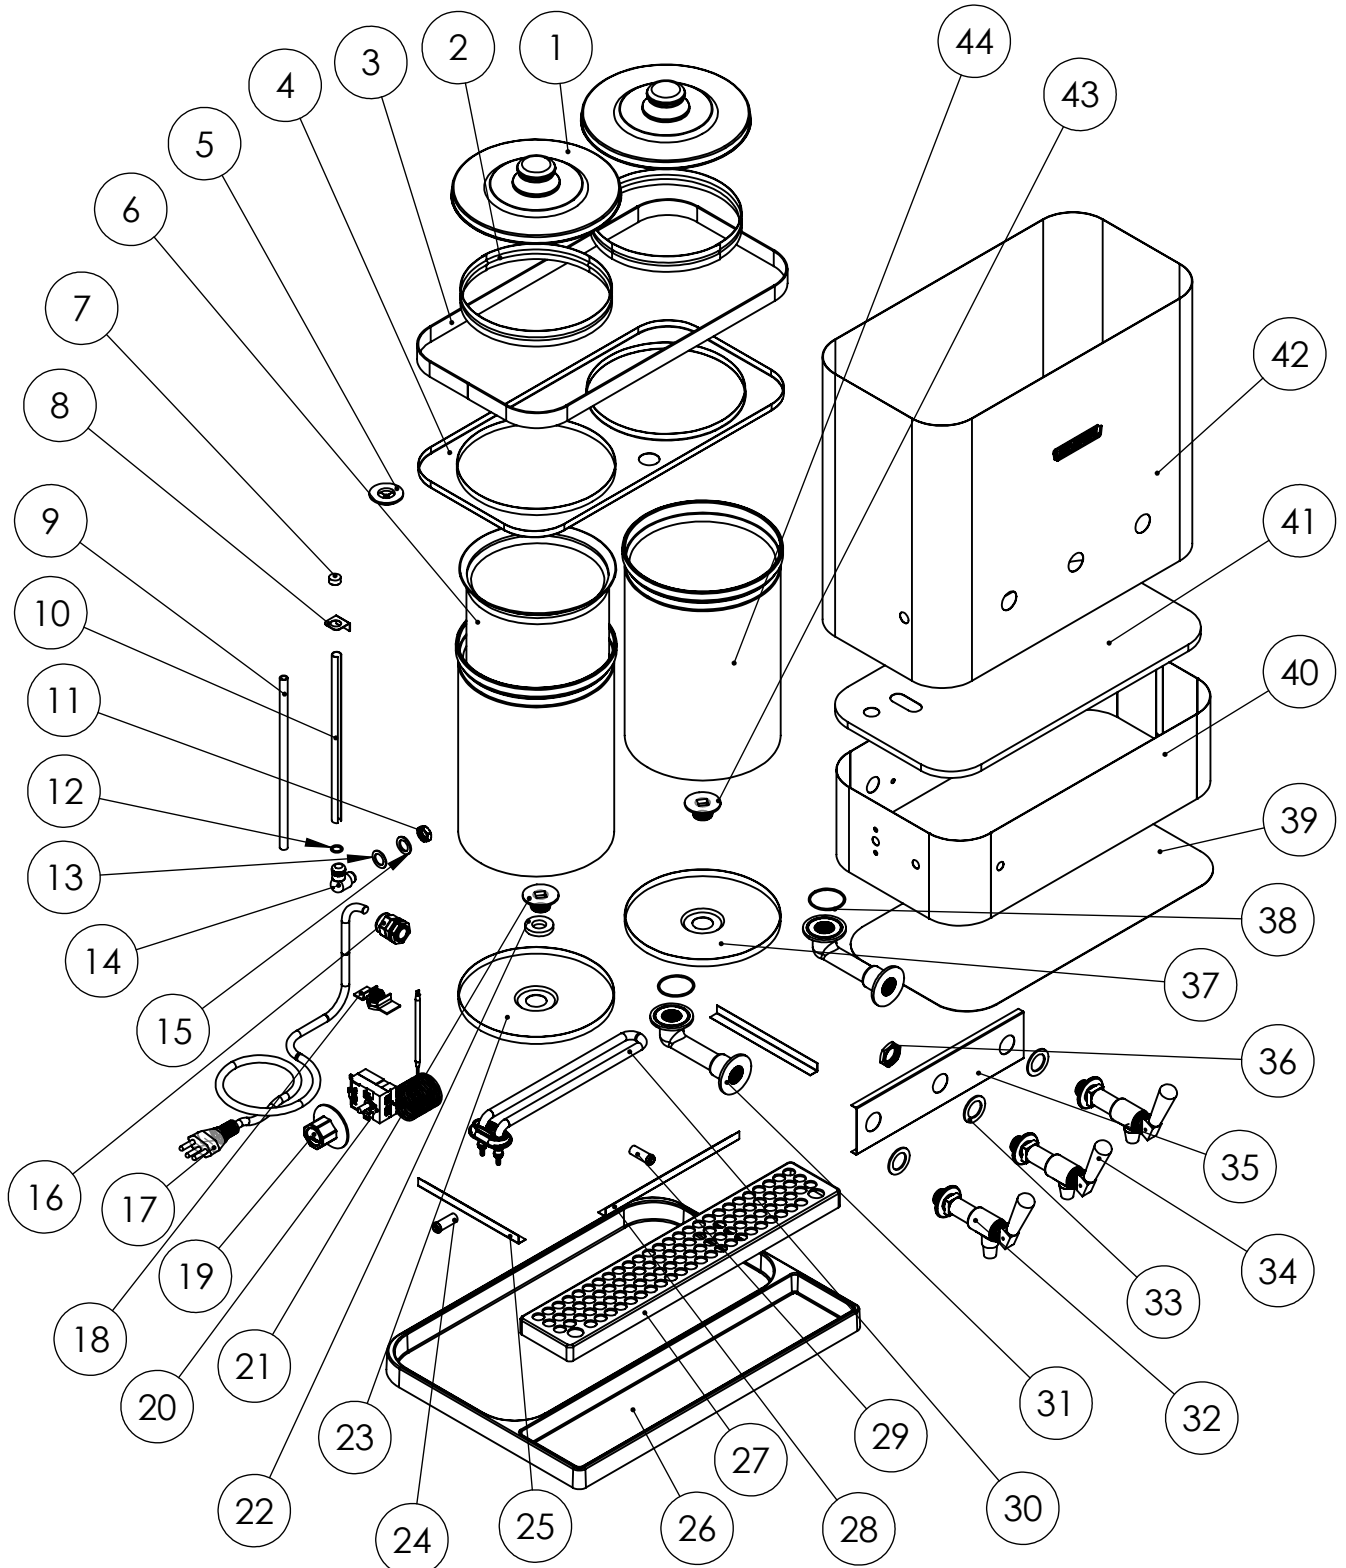

VISTA EXPLODIDA

COFEE SERVICE

3X3

ESTE DESENHO PODERÁ SER
MODIFICADO SEM O
PRÉVIO AVISO.
PROPRIEDADE DA
ELETRO METALÚRGICA UNIVERSAL

Qualidade que se prova.

Rua Quissamã, 624 - Bairro Quissamã
CEP: 25615-411
Tel (24) 2104-1000 / 2104-1002
Site: www.metalurgicauniversal.com.br

VISTA EXPLODIDA

COFEE SERVICE

3X3

ÍTEM	DESCRIÇÃO	CÓDIGO	DESENHO
01	Tampa	038.007.038-8	DIV050
02	Aro coador 5 L	038.031.002-9	DIV054
03	Aro acabamento	036.031.027-4	DIV424
04	Tampo	036.022.033-7	DIV339
05	Tampão simples	008.019.002-1	DIV251
06	Manto do depósito de leite	036.032.078-9	DIV225
07	Tampão do visor de nível	008.019.001-2	DIV535
08	Suporte superior do visor	036.009.071-3	DIV533
09	Tubo do visor de nível	009.007.001-8	
10	Capa do visor de nível 215 mm	036.002.015-9	DIV094
11	Porca latão cotovelo visor	012.007.006-4	DIV019
12	O' ring n 2011	008.004.001-7	
13	Arruela alumínio fixação do visor	016.005.022-4	
14	Cotovelo visor de nível completo	012.019.005-2	
15	Junta cotovelo visor 1/16"	018.002.001-7	
16	Prensa cabo PG11	015.043.002-3	
17	Cordão de alimentação elétrica	015.008.006-9	
18	Garra de fixação do flange	036.051.002-3	DIV577
19	Manipulador	015.034.265-3	
20	Termostato Rainbow	015.018.251-3	
21	Flange latão saída do deposito	012.003.005-1	DIV028
22	Arruela diam 15x30x5 mm	016.010.002-3	DIV465
23	Fundo do depósito de leite	036.043.053-9	DIV221
24	Sinaleiro piloto vermelho	015.013.001-9	
25	Cantoneira lateral	036.003.013-7	DIV428
26	Base aparador	038.006.004-2	DIV352
27	Aparador plástico	038.006.032-8	DIV506
28	Cantoneira frontal	036.003.013-7	DIV428
29	Sinaleiro piloto verde	015.013.002-8	
30	Resistência Flange Backer 1300W	015.005.004-3 (127) 015.005.008-9 (220)	DIV061

ESTE DESENHO PODERÁ SER
MODIFICADO SEM O
PRÉVIO AVISO.
PROPRIEDADE DA
ELETRÓ METALÚRGICA UNIVERSAL