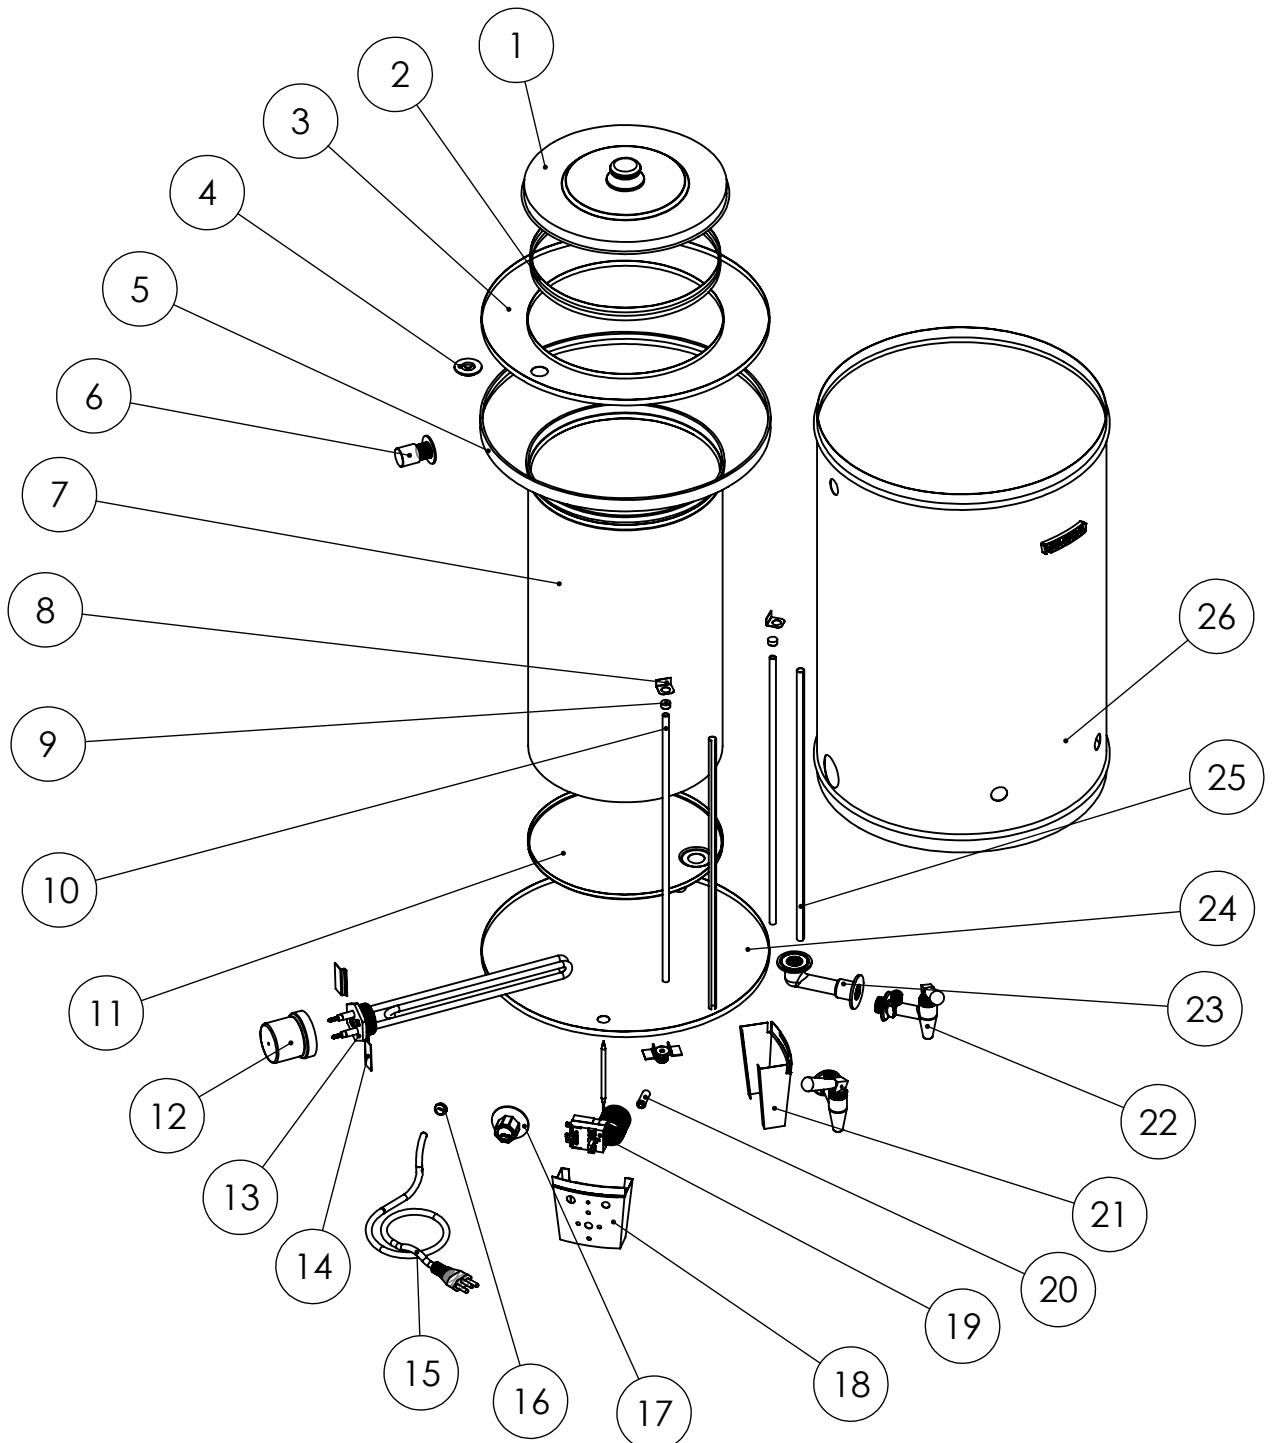

Qualidade que se prova.

Rua Quissamã, 624 - Bairro Quissamã
CEP: 25615-411
Tel (24) 2104-1000 / 2104-1002
Site: www.metalurgicauniversal.com.br

VISTA EXPLODIDA

CAFETEIRA

CA20

ESTE DESENHO PODERÁ SER
MODIFICADO SEM O
PRÉVIO AVISO.
PROPRIEDADE DA
ELETRO METALÚRGICA UNIVERSAL

Rua Quissamã, 624 - Bairro Quissamã
CEP: 25615-411
Tel (24) 2104-1000 / 2104-1002
Site: www.metalurgicauniversal.com.br

VISTA EXPLODIDA

CAFETEIRA

CA20

ÍTEM	DESCRIÇÃO	CÓDIGO	DESENHO
01	Tampa aço 430 completa 20 litros	038.007.013-7	DIV501
02	Aro coador	038.031.004-7	DIV056
03	Tampo	036.022.015-9	CA20-06
04	Tampão simples	008.019.002-1	DIV251
05	Aro acabamento	036.031.016-7	CA20-04
06	Tampão em polietileno superior	012.011.014-3	DIV570
07	Manto do depósito de café	036.032.028-9	DIV105
08	Suporte superior do visor	036.009.071-3	DIV533
09	Tampão do visor de nível	008.019.001-2	DIV535
10	Tubo do visor de nível	009.003.007-8	
11	Fundo do depósito	096.043.028-0	CA20-01
12	Protetor plástico da resistência	015.001.024-5	
13	Resistência inox 3000 w 1 1/4"	015.002.037-6	
14	Fixador do flange da resistência	036.051.004-1	DIV073
15	Plug de alimentação elétrica	015.008.006-9	
16	Ilhoes	008.007.005-5	DIV-193
17	Manipulador	015.034.265-3	
18	Pé para comando elétrico	036.046.006-4	CA20-07
19	Termostato regulável	015.018.251-3	DIV-164
20	Sinaleiro piloto vermelho	015.013.002-8	
21	Pé	036.046.005-5	CA20-10
22	Torneira cromada 1/2" com visor	012.018.023-4	
23	Caximbo	012.002.001-9	DIV020
24	Fundo externo	036.043.015-5	CA20-03
25	Capa do visor de nível	036.002.010-4	DIV294
26	Manto externo	036.032.015-4	CA20-02

Rua Quissamã, 624 - Bairro Quissamã
CEP: 25615-411
Tel (24) 2104-1000 / 2104-1002
Site: www.metalurgicauniversal.com.br

VISTA EXPLODIDA

CAFETEIRAS

CA 20 / CA 50

ESTE DESENHO PODERÁ SER
MODIFICADO SEM O
PRÉVIO AVISO.
PROPRIEDADE DA
ELETRO METALÚRGICA UNIVERSAL