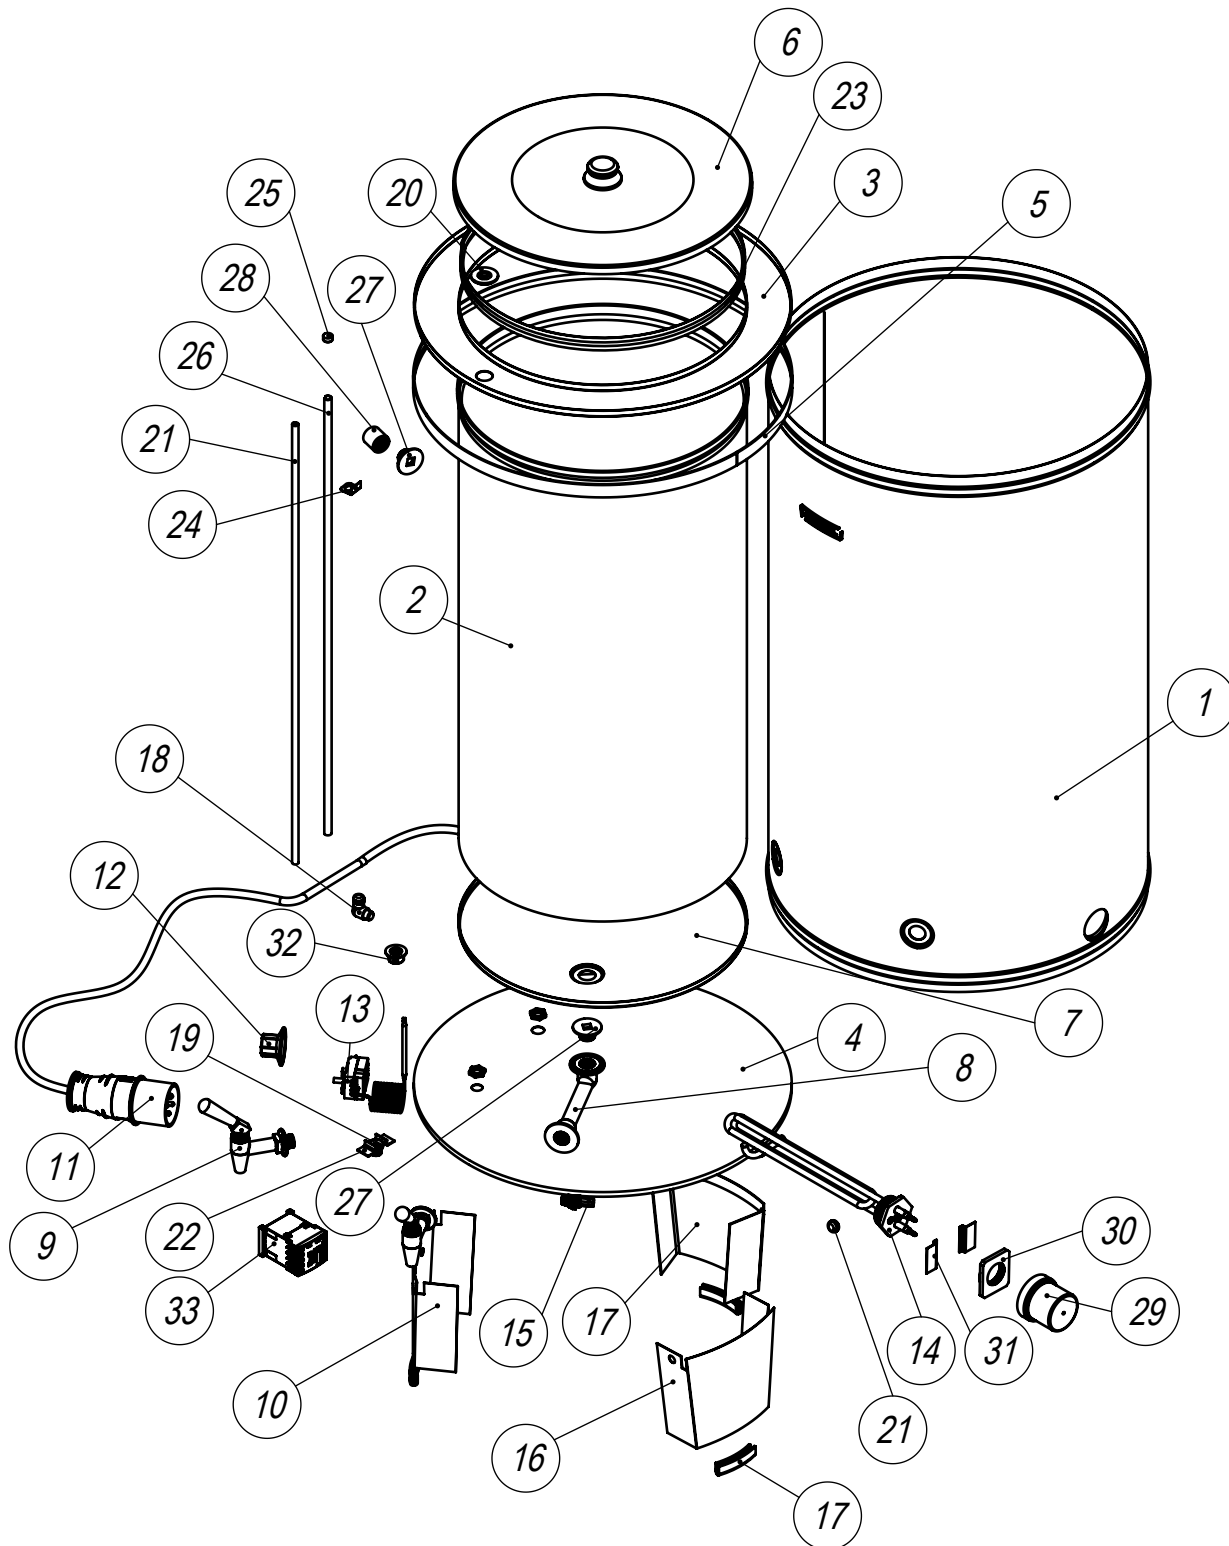

## VISTA EXPLODIDA

### CA 50 LITROS

ESTE DESENHO PODERÁ SER  
MODIFICADO SEM O  
PRÉVIO AVISO.  
PROPRIEDADE DA  
ELETRO METALÚRGICA UNIVERSAL