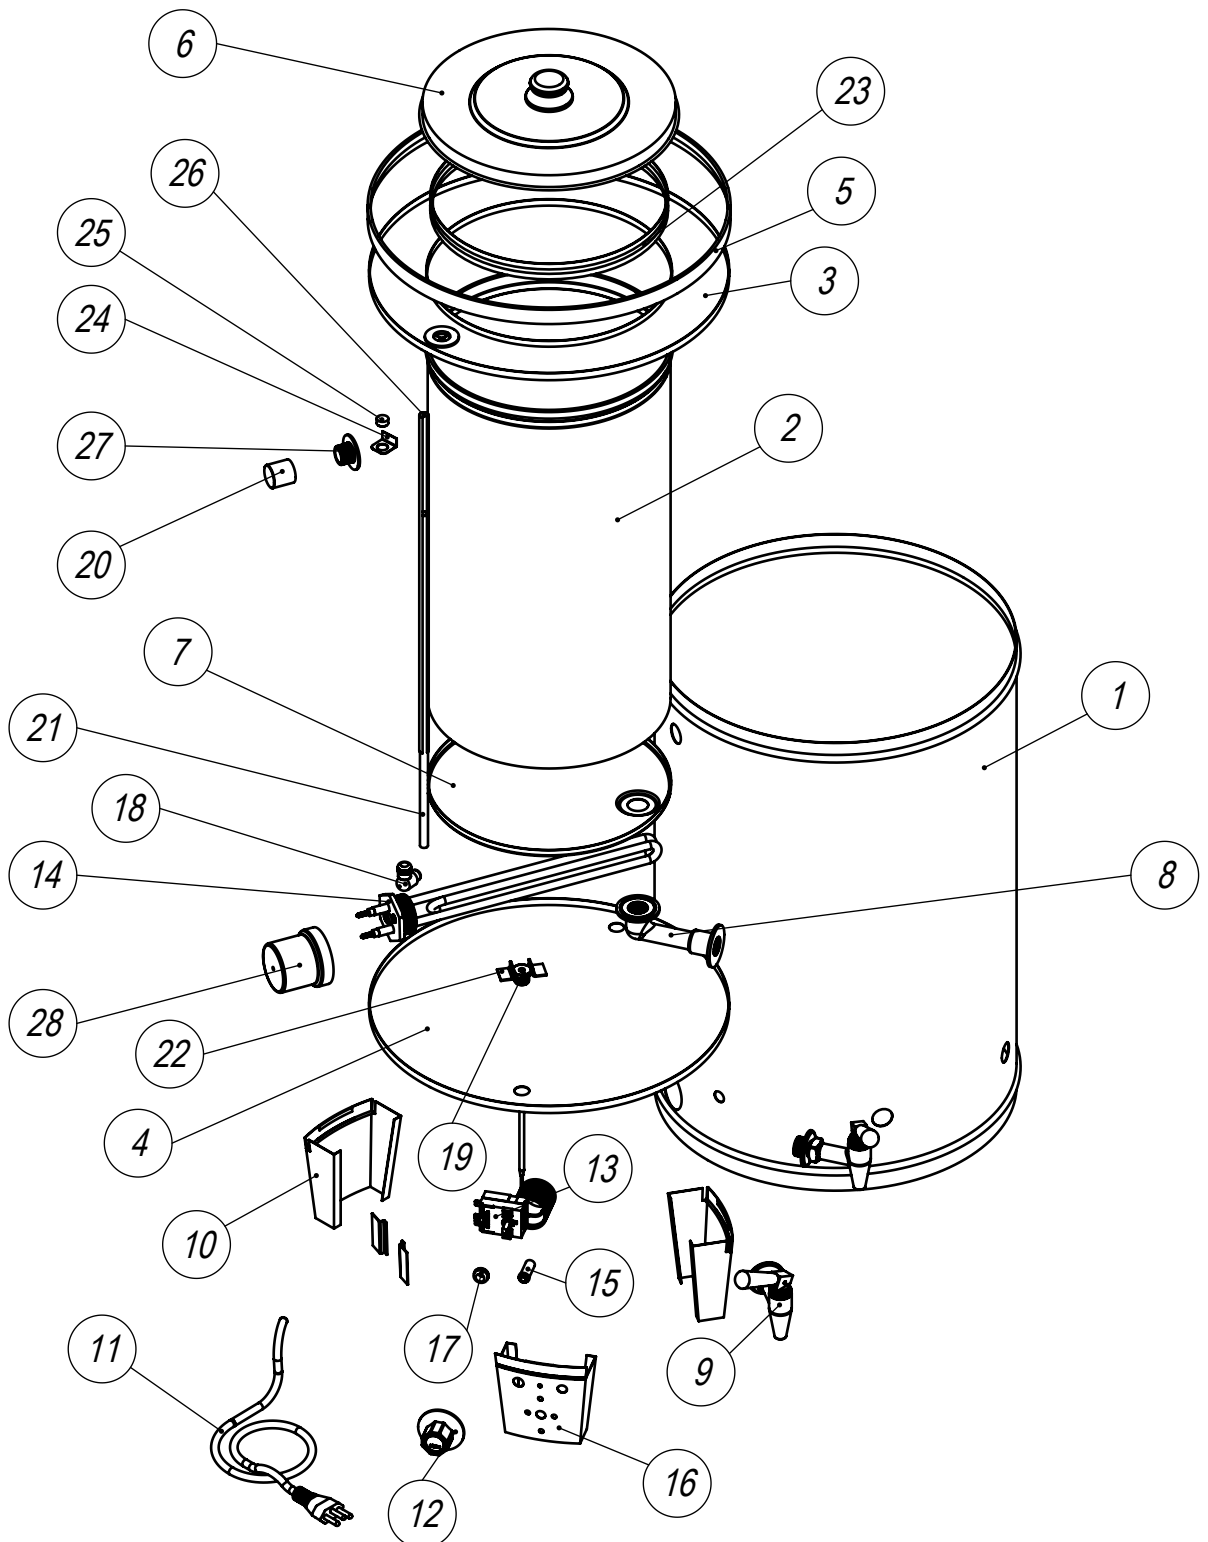

Qualidade que se prova.

Rua Quissamã, 624 - Bairro Quissamã
CEP: 25615-411
Tel (24) 2104-1000 / 2104-1002
Site: www.metalurgicauniversal.com.br

VISTA EXPLODIDA

CA 20 LITROS

ESTE DESENHO PODERÁ SER
MODIFICADO SEM O
PRÉVIO AVISO.
PROPRIEDADE DA
ELETRO METALÚRGICA UNIVERSAL

Qualidade que se prova.

Rua Quissamã, 624 - Bairro Quissamã
CEP: 25615-411
Tel (24) 2104-1000 / 2104-1002
Site: www.metalurgicauniversal.com.br

VISTA EXPLODIDA

CA 20 LITROS

ÍTEM	DESCRIÇÃO	DESENHO
01	Manto externo	CA20-02
02	Manto depósito de café CA / MC 20 litros	DIV-105
03	Tampo CA 20	CA20-06
04	Fundo externo CA 20	CA20-03
05	Aro acabamento	CA20-04
06	Tampa depósito 20 litros aço	DIV-501
07	Fundo do depósito CA 20	CA20-01
08	Cachimbo 100 1/2"	DIV-286
09	Registro 1/2" alav. inclinada cromada	
10	Pé simples CA 20	CA20-07
11	Plug alimentação 3 x 1,5mm x 1200 mm	
12	Manipulador	
13	Termostato até 20 Amper manip. paraf.	
14	Resistência 1 elem. inox 3000 w 1 1/4" C/D	
15	Sinaleiro piloto peq. vermelho	
16	Pé para comando elétrico	CA20-07
17	Ilhoes de borracha	
18	Cotovelo visor de nível completo	
19	Bulbo do termostato	
20	Tampão em polietileno sup. da entrada d`água	DIV-570
21	Tubo do visor de nível	DIV-295
22	Garra de fixação do flange	DIV-577
23	Aro coador 20 litros	DIV-056
24	Suporte superior do visor	DIV-533
25	Tampão do visor de nível	DIV-535
26	Capa visor de nível	DIV-294
27	Flange latão saída do depósito	DIV-028
28	Protetor plástico da resistência	
29	Fixador do flange da resistência	DIV-073