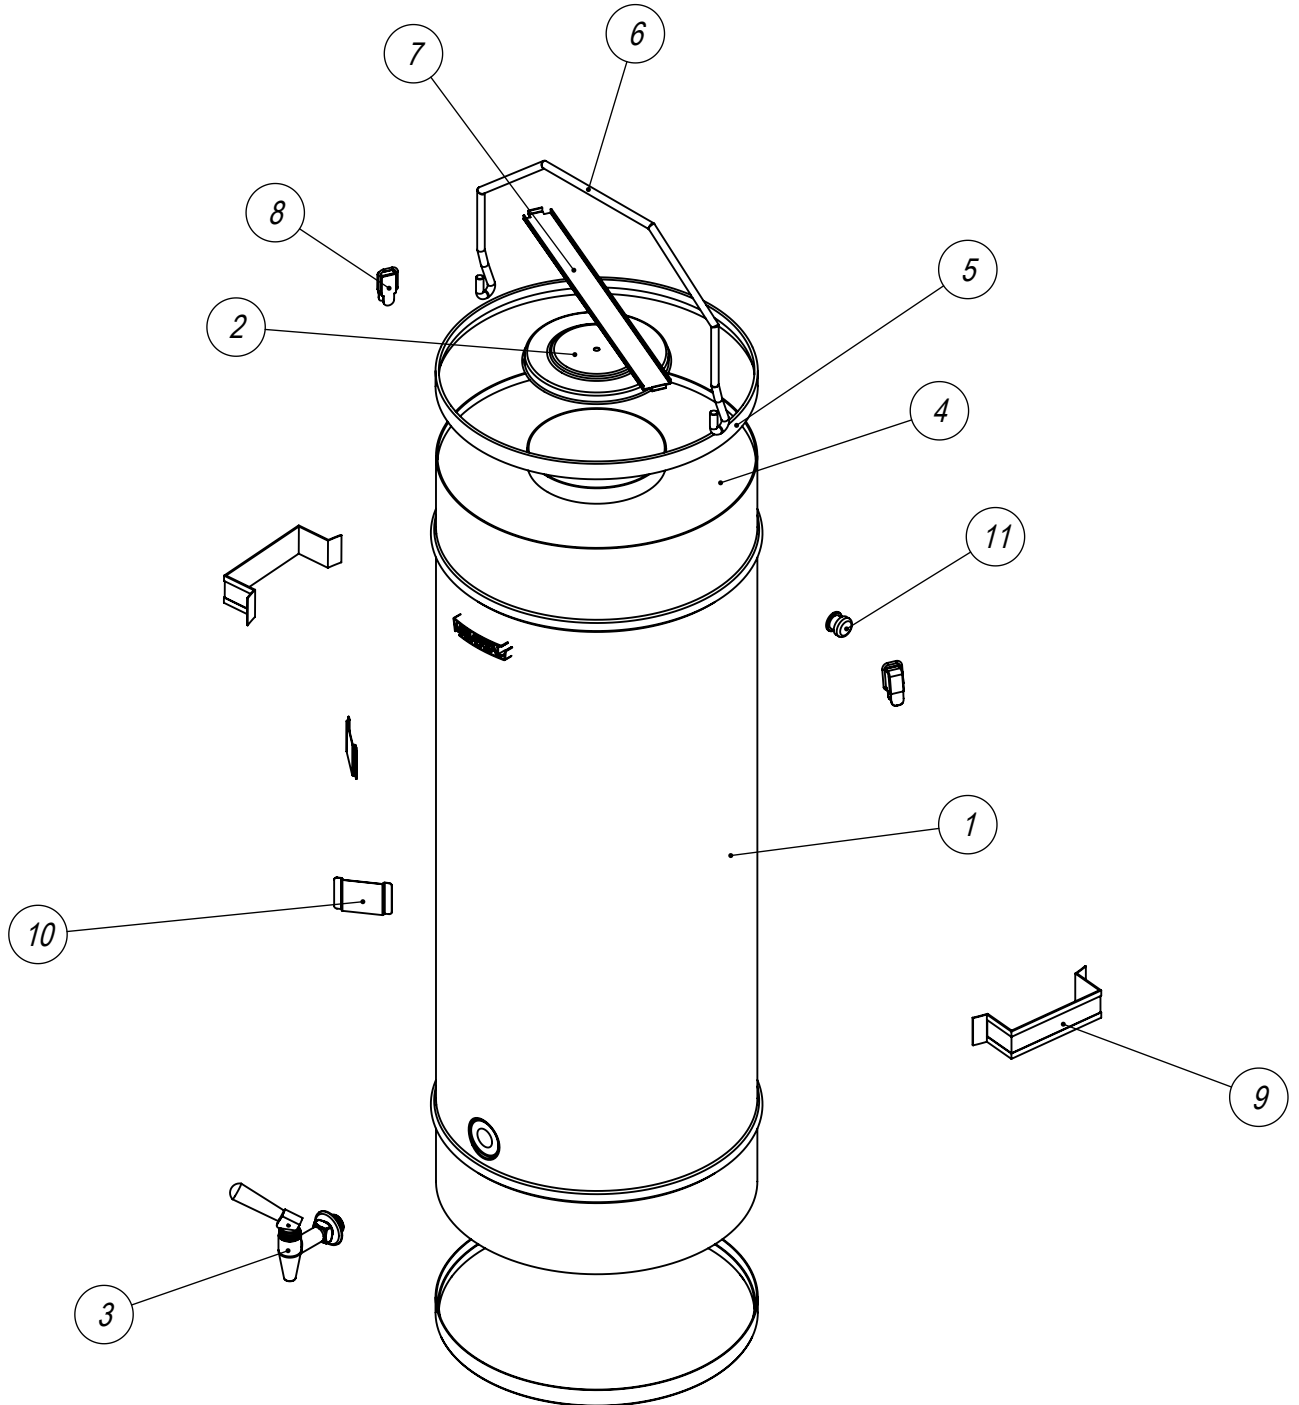

Qualidade que se prova.

Rua Quissamã, 624 - Bairro Quissamã
CEP: 25615-411
Tel (24) 2104-1000 / 2104-1002
Site: www.metalurgicauniversal.com.br

VISTA EXPLODIDA

BT 10 VERTICAL

ESTE DESENHO PODERÁ SER
MODIFICADO SEM O
PRÉVIO AVISO.
PROPRIEDADE DA
ELETRO METALÚRGICA UNIVERSAL

Qualidade que se prova.

Rua Quissamã, 624 - Bairro Quissamã
CEP: 25615-411
Tel (24) 2104-1000 / 2104-1002
Site: www.metalurgicauniversal.com.br

VISTA EXPLODIDA

BT 10 VERTICAL

ÍTEM	DESCRIÇÃO	DESENHO
1	Manto	BT10V-001
2	Conjunto da tampa	
3	Registro 3/8" cromado	
4	Tampo externo	BT10V-003
5	Aro acabamento superior e inferior	BT10V-008
6	Alça de alumínio	BT10V-007
7	Fixador da tampa	BT10V-009
8	Presília santo anelo	
9	Alça lateral	
10	Suporte porta copos	
11	Suporte da alça	