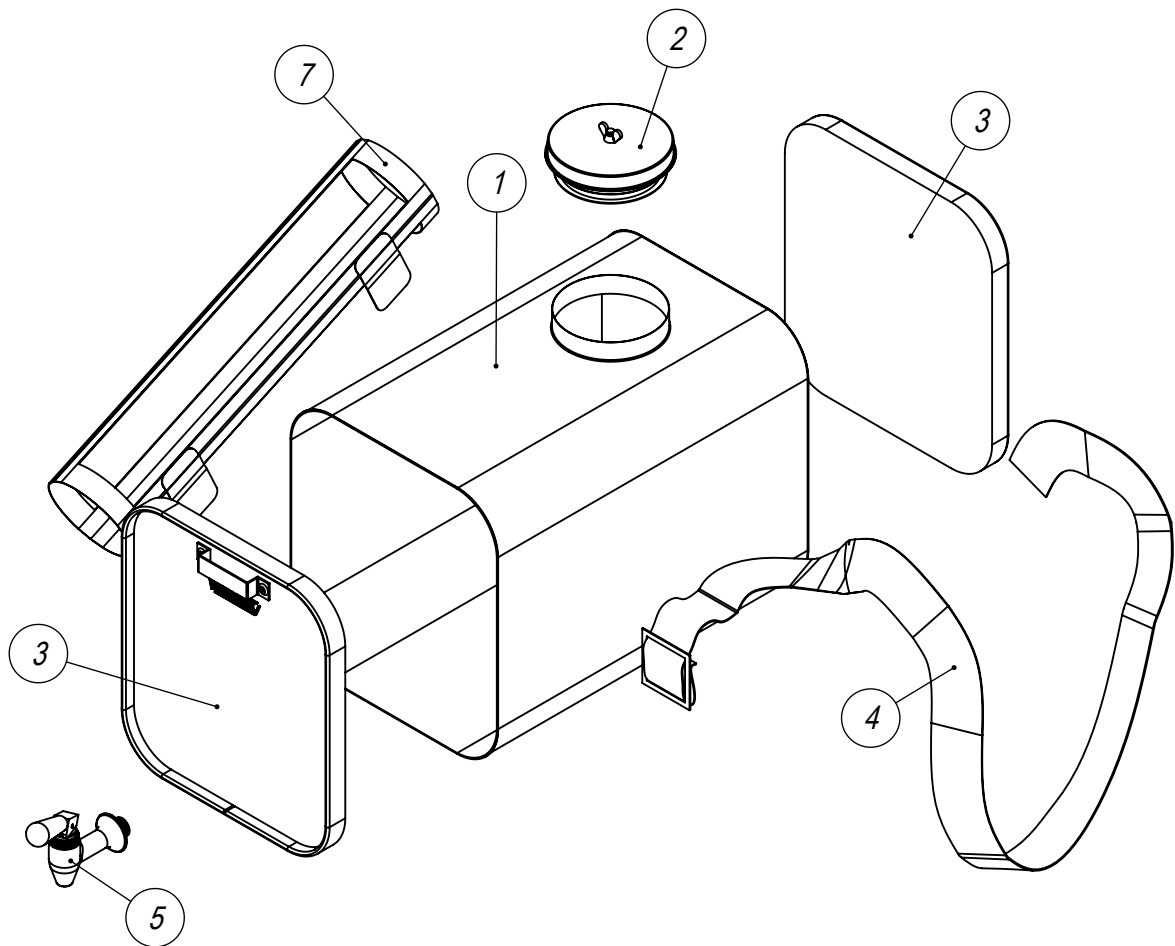

ESTE DESENHO PODERÁ SER
MODIFICADO SEM O
PRÉVIO AVISO.
PROPRIEDADE DA
ELETRO METALÚRGICA UNIVERSAL