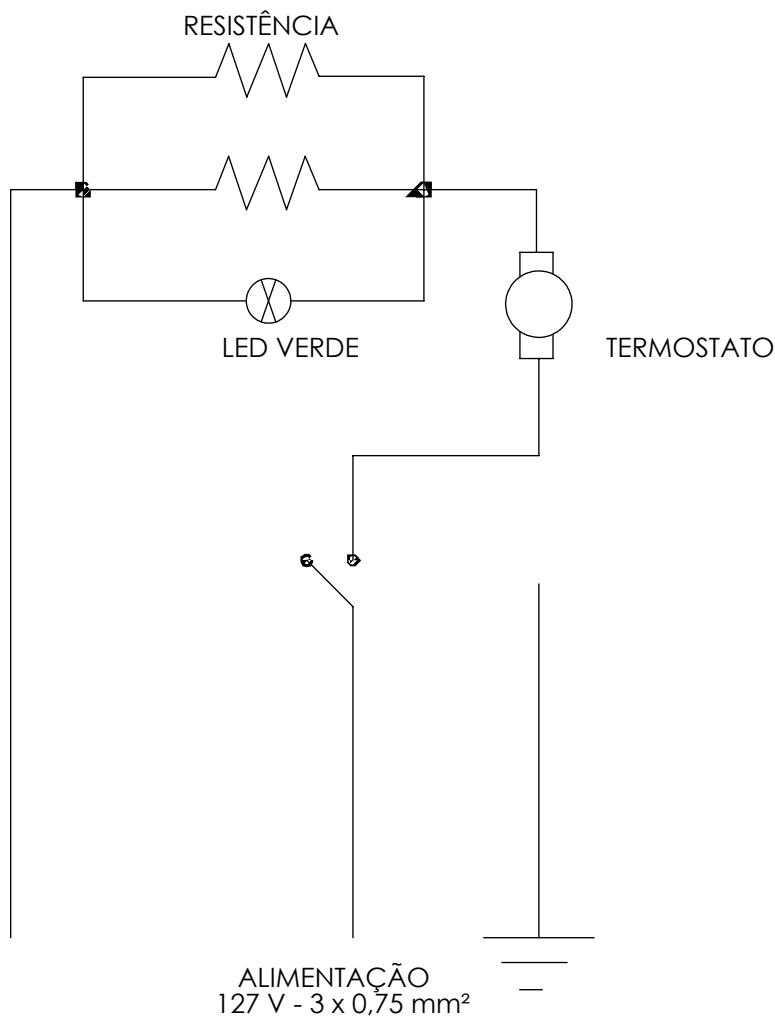

## ESQUEMA ELÉTRICO

AQXD

(127V)

RESISTÊNCIA TUBULAR

POTÊNCIA-120W

ESTE DESENHO PODERÁ SER  
MODIFICADO SEM O  
PRÉVIO AVISO.  
PROPRIEDADE DA  
ELETRO METALÚRGICA UNIVERSAL